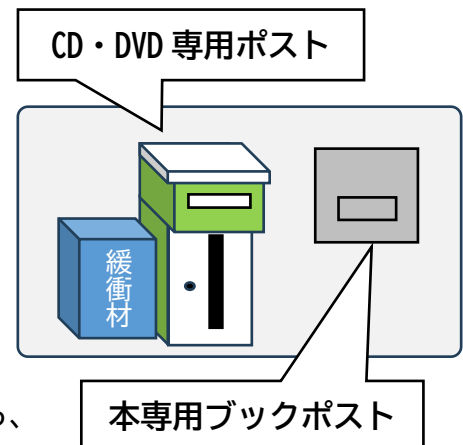

蔵書点検による休館のお知らせ

蔵書点検を実施するため、次の期間を休館いたします。

期間: 6月6日(土)~6月17日(水)

蔵書点検とは、図書館で所蔵しているすべての資料が正しい場所にあるか、所在不明の資料がないかなどを点検する作業です。資料が移動しないように、貸出・返却をストップする必要があります。

また、館内すべての書棚をもれなく点検しますので、作業にかかる期間を特別整理期間とし、休館としています。皆様のご理解とご協力をよろしくお願いいたします。

閉館中の返却についてのご案内

図書館正面入り口左手に返却ポストがあります。

● **図書資料(図書・紙芝居・雑誌)**

→図書館の壁に設置された**本専用ブックポスト**
投函口に入れてください。

● **視聴覚資料(CD・DVD)**

→**緩衝材(プチプチ)**の中に入れて輪ゴムでとめてから、
CD・DVD 専用ポストに入れてください。

ペダルを踏むと投入口が開きます。

※付録のCD・DVDは本とセットにして開館後にカウンターへ返却してください。

※大型絵本も開館後にカウンターへ返却してください

◆ らぽーる図書室への返却もできます。(開館時間:午前9時~午後4時30分)